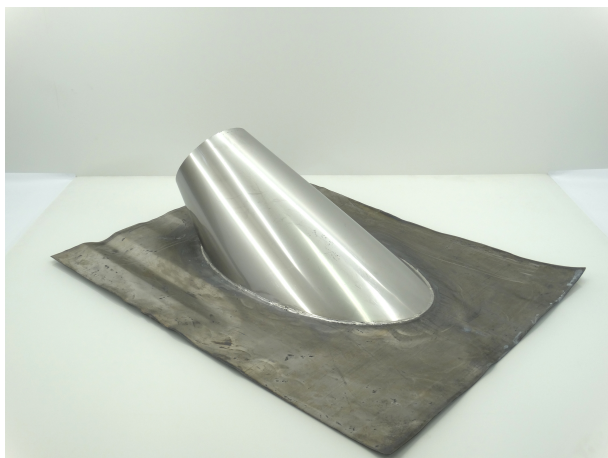

**MFLE 13 - MF LODEN SLAB PAN 45 - 60 GRADEN DIAMETER 130**

Product nr. **MFLE 13**  
Omschrijving MF LODEN SLAB PAN 45 - 60 GRADEN DIAMETER 130  
Merk (product) Metaloterm  
Serie (product) MF  
Type (product) Dubbelwandig geïsoleerd

Materiaal	Lood	Aantal pannen	1
Type dakpan	Universeel	Dakhelling	45 60 Hoekgraden
Horizontale doorvoer	Nee	Systeemdiameter	130 Millimeter
Verticale doorvoer	Ja		
Kleur	Overig		
Met glijschaal	Nee		

<b>Leverancier</b>	<b>Artikelnr.</b>	<b>Artikel omschrijving</b>
Schiedel Metaloterm B.V.	164920	MF LODEN SLAB PAN 45 - 60 GRADEN DIAMETER 130